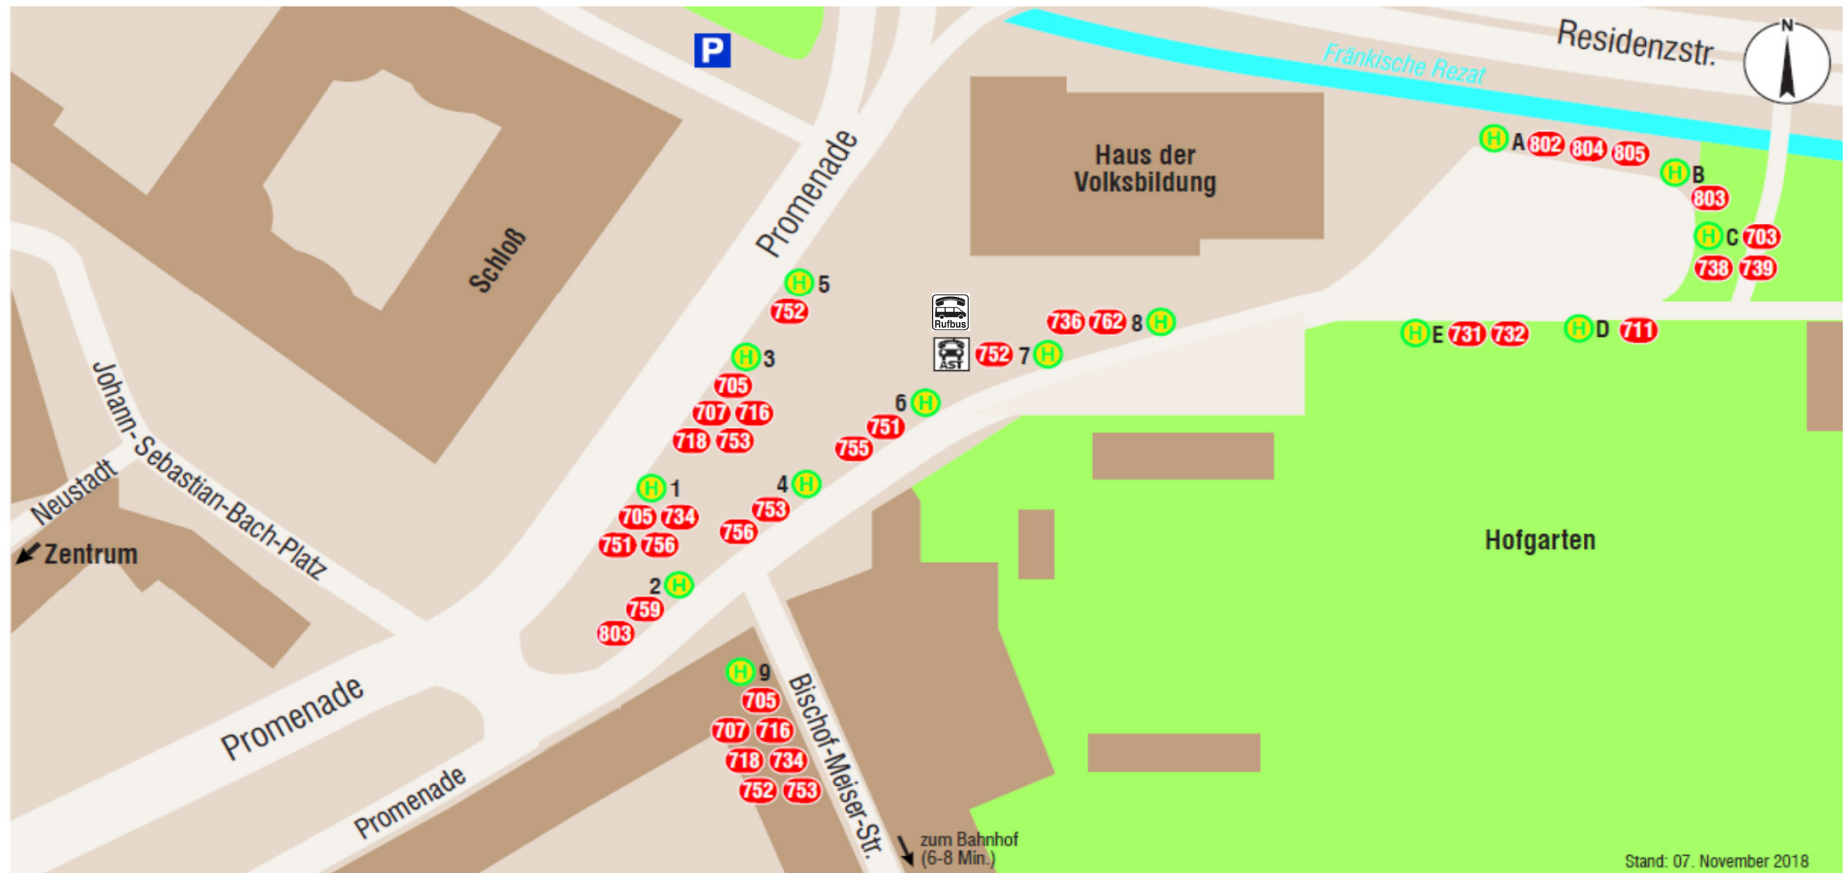

Belegung der Haltestellen Schloßplatz / Inselwiese

Stadtverkehr

Linie	Richtung	Haltestelle
751	Brücken-Center - Schalkhausen	1
751	Bahnhof - Eyb	6
752	Bahnhof - Beckenweiher	7
752	Schulzentrum Nord - Krankenhaus	5
753	Meinhardswinden	4
753	Hennenbach	3
755	Untereichenbach - Vestenberg	6
756	Bahnhof - Waldfriedhof	4
756	Obereichenbach	1
759	Dautenwinden	2
762	Brodswinden	8
AST/RBu	Anrufsammeltaxi/Rufbus	7

Regionalverkehr

Linie	Richtung	Haltestelle
703	Leutershausen - Schillingsfürst	C
705	Oberdachstetten - Burgbernheim	1 / 3
707	Rügland - Unternbibert	3
711	Lichtenau - Neuendettelsau	D
716	Frankendorf - Diethofen	3
718	Großhaslach - Steinbach	3
731	Leutershausen - Colmberg	E
732	Colmberg - Rothenburg o.d.T.	E

Linie	Richtung	Haltestelle
734	Flachlanden - Oberzenn	1
736	Weidenbach - Ornbau - Triesdorf	8
738	Merkendorf - Mittleschenbach	C
739	Arberg - Wassertrüdingen	C
802	Bechhofen - Feuchtwangen	A
803	Herrieden - Bechhofen	2 / B
804	Herrieden - Feuchtwangen	A
805	Feuchtwangen - Dinkelsbühl	A