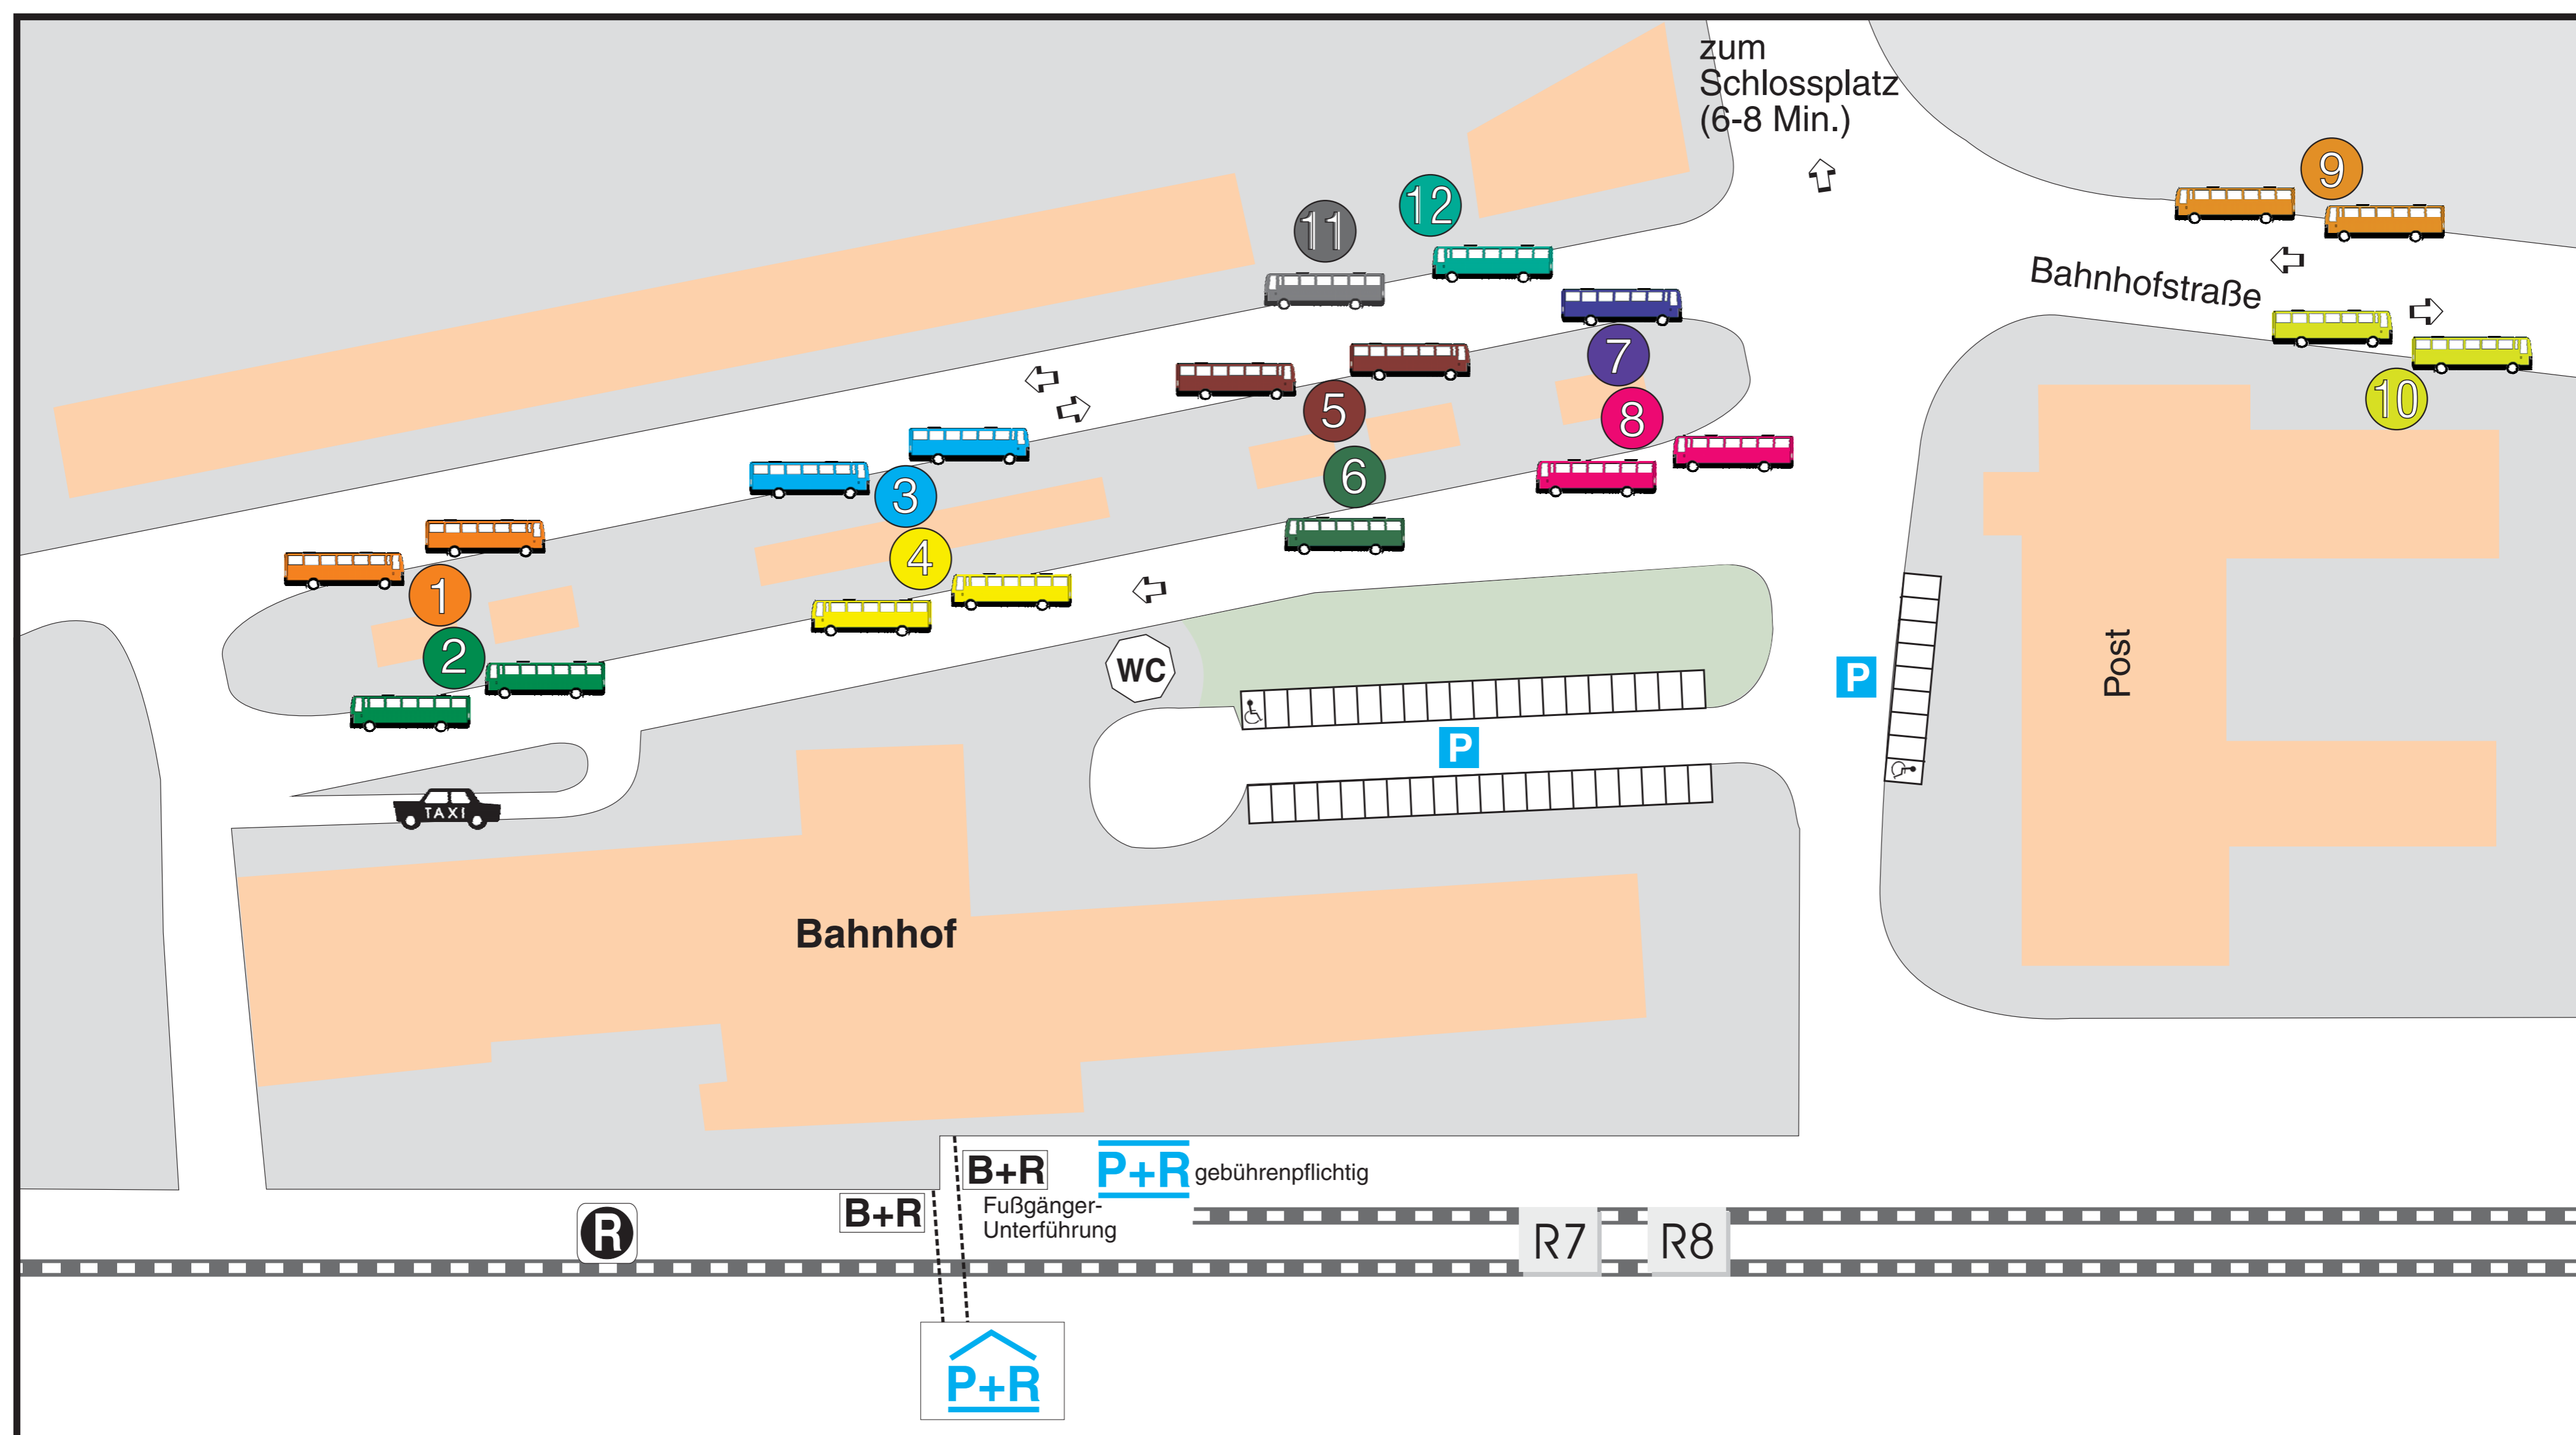

Belegung der Haltestellen Bahnhof Ansbach

Haltestelle	VGN-Linie	Richtung
-------------	-----------	----------

1	707	Rügländ - Unternbibert
1	805	Feuchtwangen - Dinkelsbühl

2	802	Bechhofen - Feuchtwangen
2	803	Herrieden - Bechhofen
2	804	Herrieden - Feuchtwangen
2	AST	Anrufsammeltaxi Landkreis Ansbach
2	AST	Anrufsammeltaxi Stadt Ansbach
2	RBu	Rufbus Stadt Ansbach

3	716	Weihenzell - Dietenhofen
3	718	Großhaslach - Steinbach

4	703	Lehrberg - Leutershausen - Schillingsfürst
4	705	Lehrberg - Oberdachstetten - Burgbernheim
4	734	Flachsländen - Oberzenn

5	751	Schloßplatz
5	752	Schloßplatz - Weinbergplateau - Krankenhaus
5	756	Schloßplatz - Obereichenbach

6	731	Leutershausen - Colmberg
6	732	Lehrberg - Colmberg - Rothenburg o.d.T.

Haltestelle	VGN-Linie	Richtung
-------------	-----------	----------

7	752	Beckenweiher
7	753	Schloßplatz - Meinhardswinden
7	753	Schloßplatz - Hennenbach

8	736	Brodswinden - Ornau
8	762	Schloßplatz - Brodswinden

9	738	Inselwiese
9	739	Inselwiese
9	751	Schloßplatz - Schalkhausen
9	755	Schloßplatz

10	711	Lichtenau - Neuendettelsau
10	738	Wolframs-Eschenbach - Mitteleschenbach
10	739	Burgoberbach - Arberg - Wassertrüdingen
10	751	Eyb
10	755	Eyb - Untereichenbach - Vestenberg