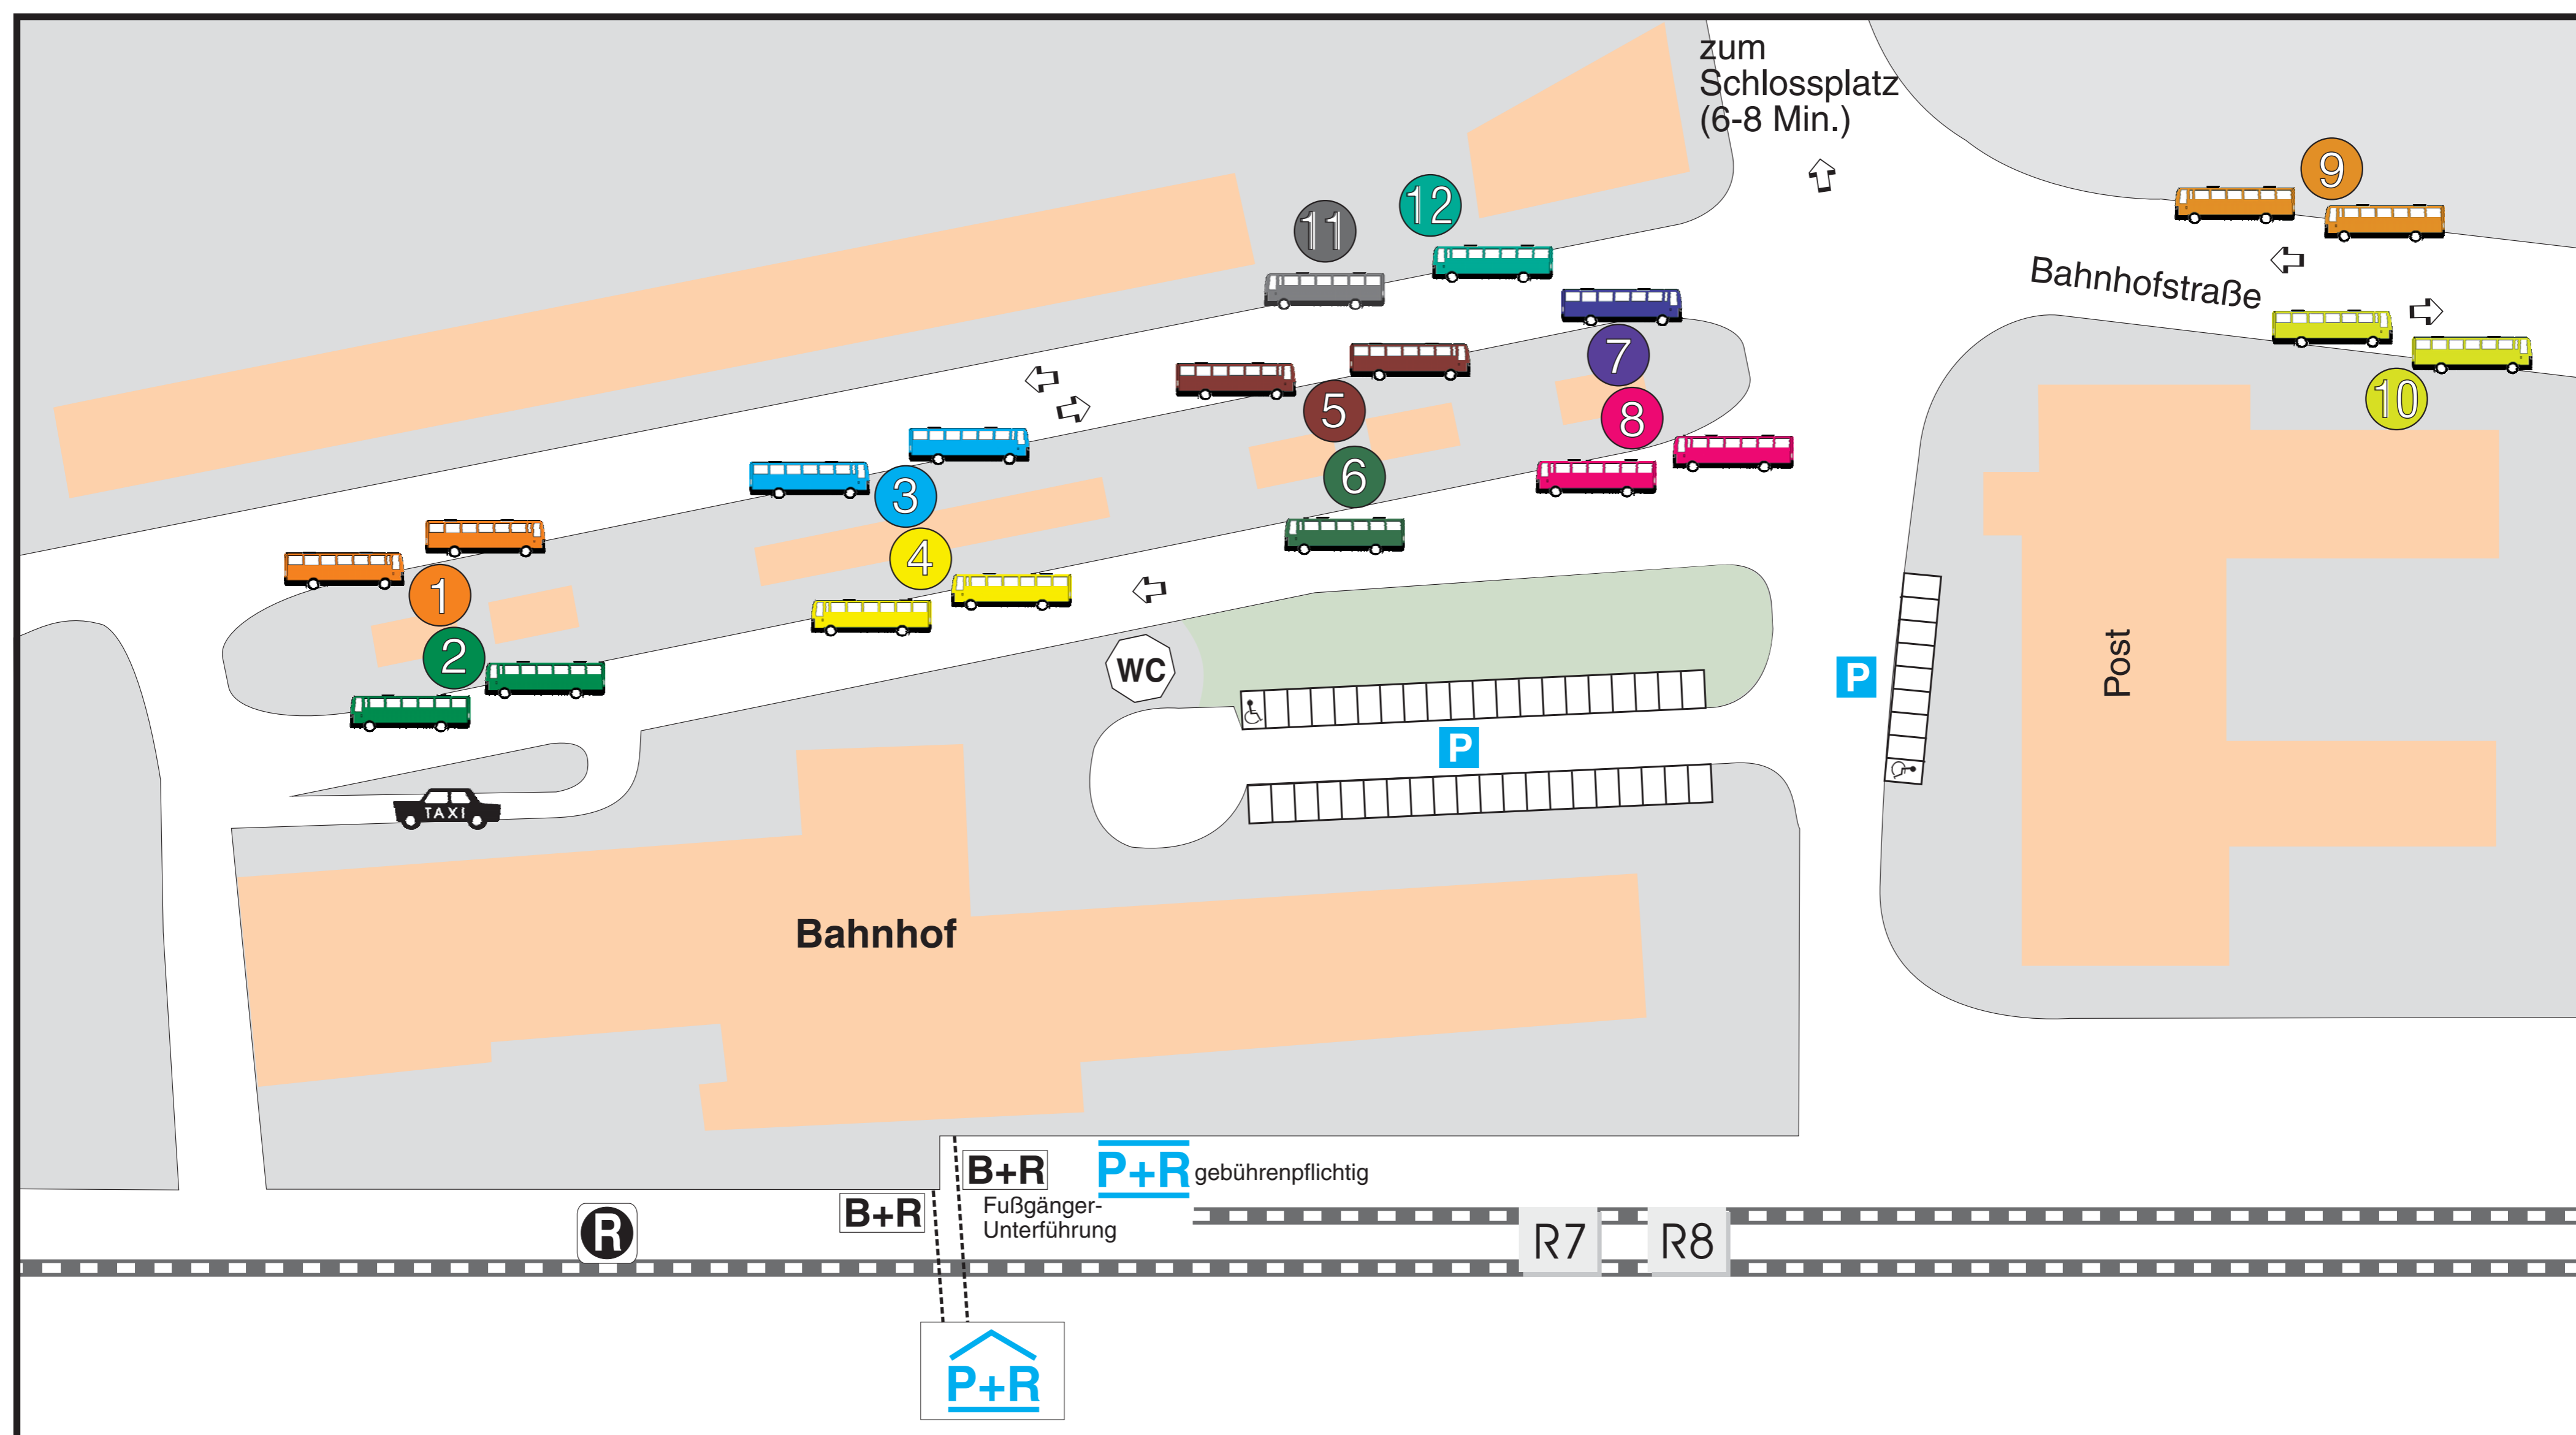

Belegung der Haltestellen Bahnhof Ansbach

Haltestelle	VGN-Linie	Richtung
-------------	-----------	----------

1	707	Rügländ - Unternbibert
1	805	Feuchtwangen - Dinkelsbühl

2	802	Bechhofen - Feuchtwangen
2	803	Herrieden - Bechhofen
2	804	Herrieden - Feuchtwangen
2	AST	Anrufsammeltaxi Landkreis Ansbach
2	AST	Anrufsammeltaxi Stadt Ansbach
2	LBT	Linienbedarfstaxi Stadt Ansbach

3	716	Weihenzell - Dietenhofen
3	718	Großhaslach - Steinbach

4	703	Lehrberg - Leutershausen - Schillingsfürst
4	705	Lehrberg - Oberdachstetten - Burgbernheim
4	734	Flachsländ - Oberzenn

5	751	Schloßplatz
5	752	Schloßplatz - Weinbergplateau - Krankenhaus
5	756	Schloßplatz - Obereichenbach

6	731	Leutershausen - Colmberg
6	732	Lehrberg - Colmberg - Rothenburg o.d.T.

Haltestelle	VGN-Linie	Richtung
-------------	-----------	----------

7	752	Beckenweiher
7	753	Schloßplatz - Meinhardswinden
7	753	Schloßplatz - Hennenbach

8	736	Brodswinden - Ornau
8	762	Schloßplatz - Brodswinden

9	738	Inselwiese
9	739	Inselwiese
9	751	Schloßplatz - Schalkhausen
9	755	Schloßplatz

10	711	Lichtenau - Neuendettelsau
10	738	Wolframs-Eschenbach - Mitteleschenbach
10	739	Burgoberbach - Arberg - Wassertrüdingen
10	751	Eyb
10	755	Eyb - Untereichenbach - Vestenberg