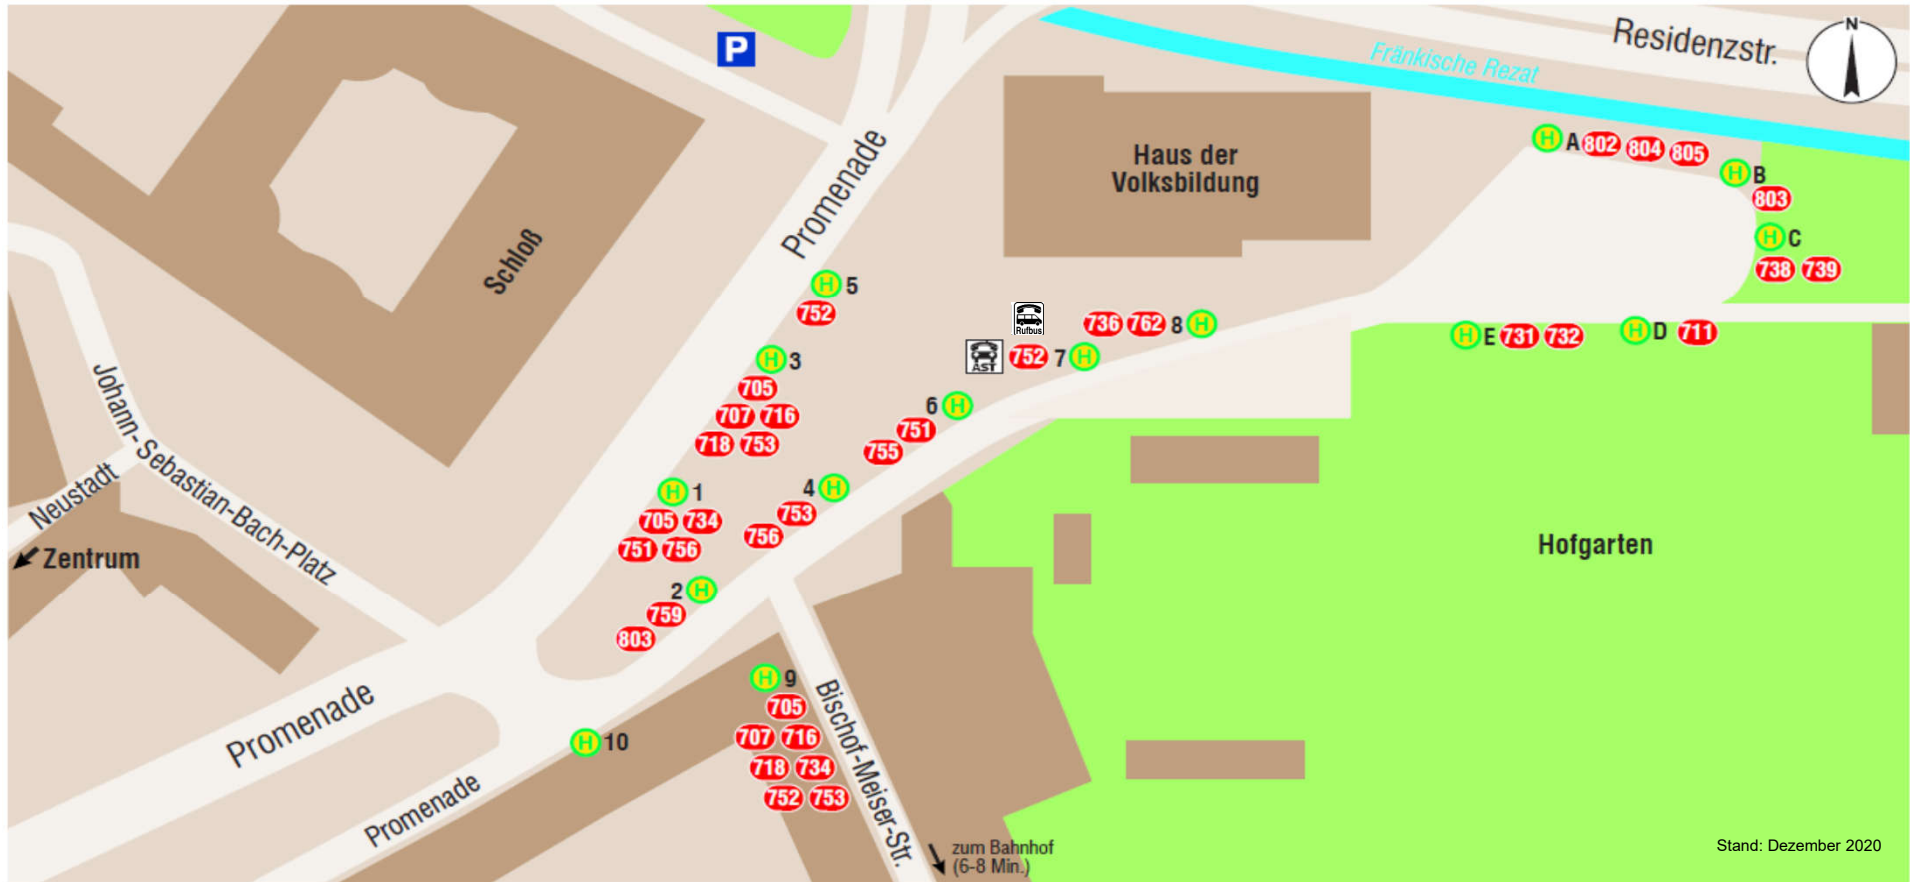

Belegung der Haltestellen Schloßplatz / Inselwiese

Stand: Dezember 2020

Stadtverkehr

Linie	Richtung	Haltestelle
751	Brücken-Center - Schalkhausen	1
751	Bahnhof - Eyb	6
752	Bahnhof - Beckenweiher	7
752	Schulzentrum Nord - Krankenhaus	5
753	Meinhardswinden	4
753	Hennenbach	3
755	Untereichenbach - Vestenberg	6
756	Bahnhof - Waldfriedhof	4
756	Obereichenbach	1
759	Dautenwinden	2
762	Brodswinden	8
AST/RBu	Anrufsammeltaxi/Rufbus	7

Regionalverkehr

Linie	Richtung	Haltestelle
705	Oberdachstetten - Burgbernheim	1 / 3
707	Rügland - Unternbibert	3
711	Lichtenau - Neuendettelsau	D
716	Frankendorf - Dietenhofen	3
718	Großhaslach - Steinbach	3
731	Leutershausen - Colmberg	E
732	Colmberg - Rothenburg o.d.T.	E

Linie	Richtung	Haltestelle
734	Flachslanden - Oberzenn	1
736	Weidenbach - Ornbau - Triesdorf	8
738	Merkendorf - Mitteleschenbach	C
739	Arberg - Wassertrüdingen	C
802	Bechhofen - Feuchtwangen	A
803	Herrieden - Bechhofen	2 / B
804	Herrieden - Feuchtwangen	A
805	Feuchtwangen - Dinkelsbühl	A