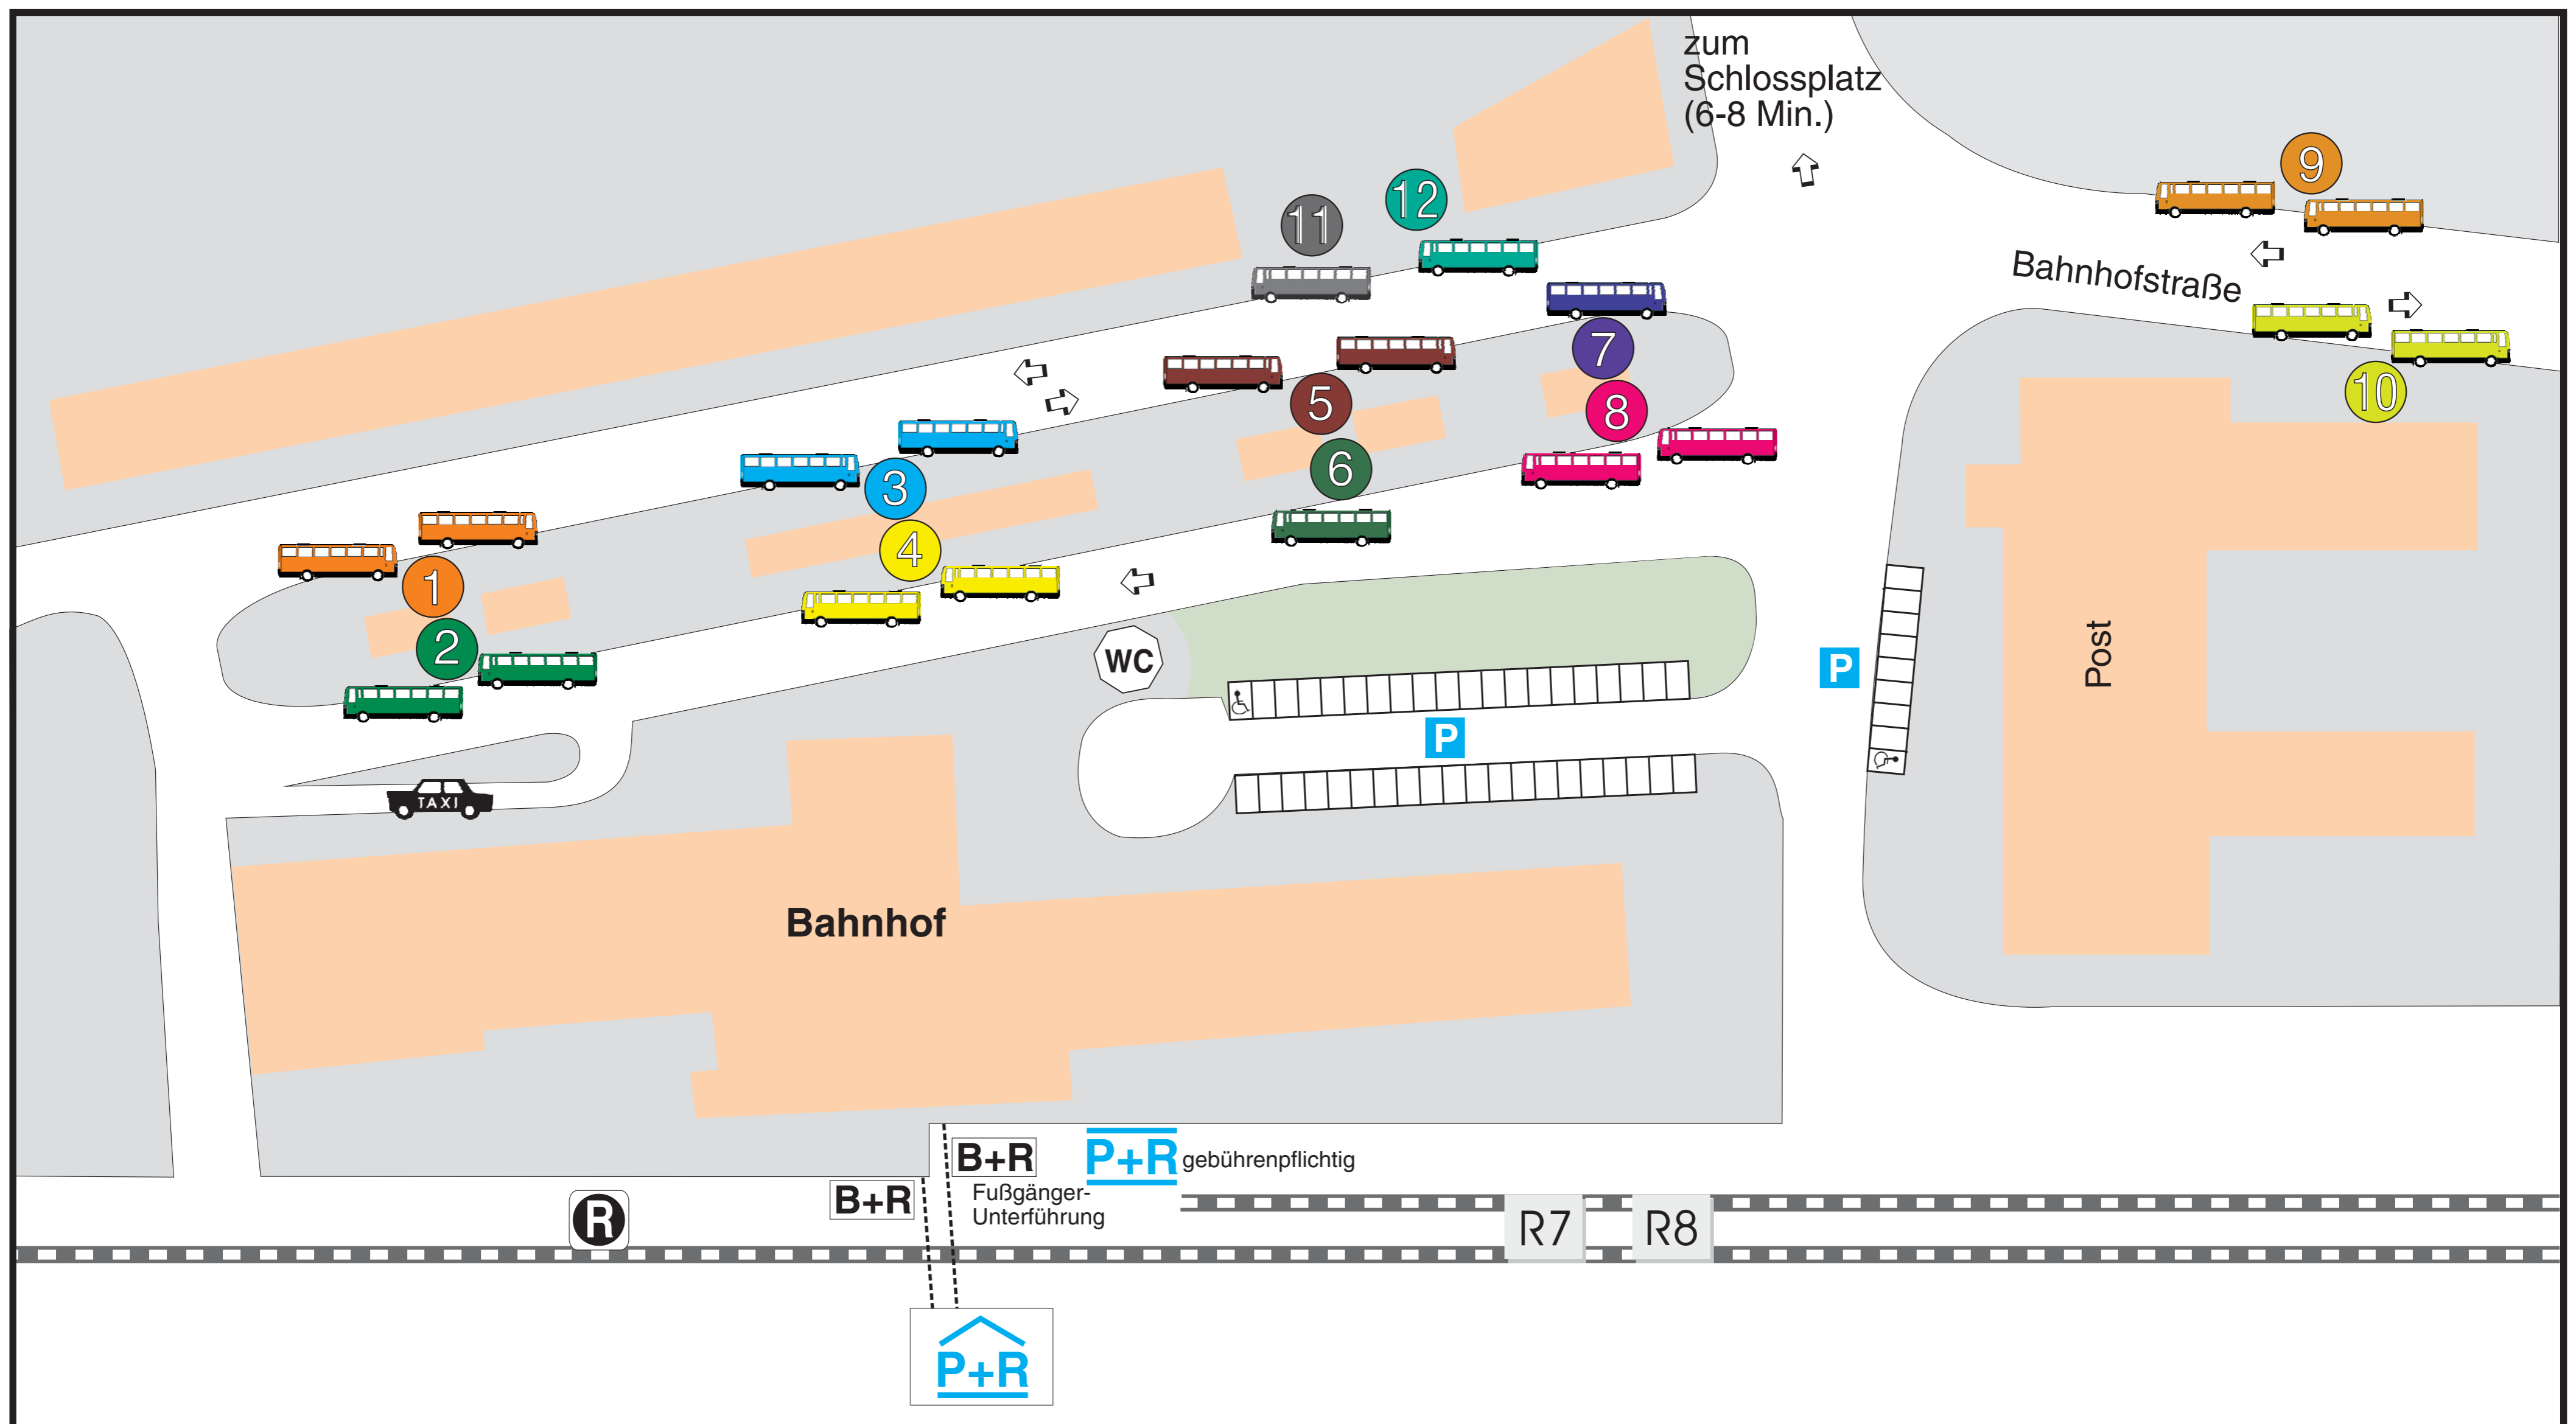

Belegung der Haltestellen Bahnhof Ansbach

Haltestelle	VGN-Linie	Richtung
-------------	-----------	----------

1	805	Feuchtwangen - Dinkelsbühl
---	-----	----------------------------

2	802	Bechhofen - Feuchtwangen
2	803	Herrieden - Bechhofen
2	804	Herrieden - Feuchtwangen
2	AST	Anrufsammeltaxi Landkreis Ansbach
2	AST	Anrufsammeltaxi Stadt Ansbach
2	RBu	Rufbus Stadt Ansbach

3	707	Rügland - Unternbibert
3	716	Weihenzell - Dietenhofen
3	718	Großhaslach - Steinbach

4	705	Lehrberg - Oberdachstetten - Burgbernheim
4	734	Flachlanden - Oberzenn

5	751	Schloßplatz
5	752	Schloßplatz - Weinbergplateau - Krankenhaus
5	756	Schloßplatz - Obereichenbach

6	731	Leutershausen - Colmberg
6	732	Lehrberg - Colmberg - Rothenburg o.d.T.

Haltestelle	VGN-Linie	Richtung
-------------	-----------	----------

7	752	Beckenweiher
7	753	Schloßplatz - Meinhardswinden
7	753	Schloßplatz - Hennenbach

8	736	Brodswinden - Ornau
8	762	Schloßplatz - Brodswinden

9	738	Inselwiese
9	739	Inselwiese
9	751	Schloßplatz - Schalkhausen
9	755	Schloßplatz

10	711	Lichtenau - Neuendettelsau
10	738	Wolframs-Eschenbach - Mitteleschenbach
10	739	Burgoberbach - Arberg - Wassertrüdingen
10	751	Eyb
10	755	Eyb - Untereichenbach - Vestenberg